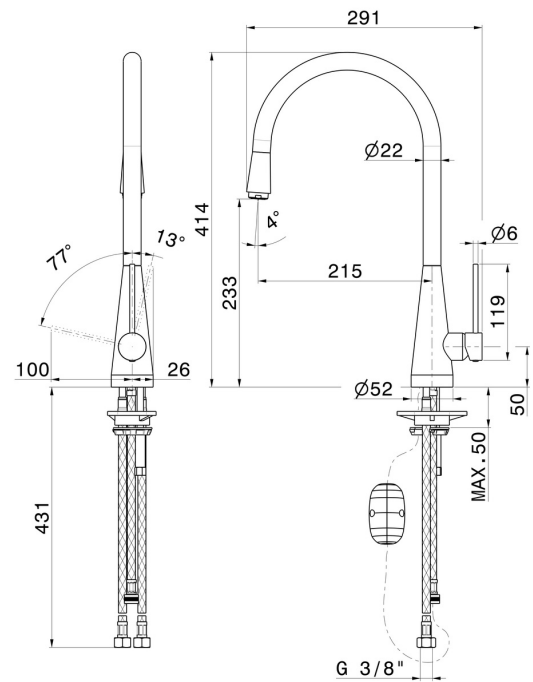

YCON

64215.01.014

Einhebel-Spültischarmatur mit schwenkbarem Rundauslauf und herausziehbarer Einstrahlbrause - oberfläche Weiß matt

EIGENSCHAFTEN

Material	Messing
Technologie	Energy Saving - Save Water
Installation	Aufsatz
Küchenarmatur-Auslauf	schwenkbarer Auslauf
Bedienungsart	Einhebelmischer
Küchenarmaturtyp	ausziehbare Handbrause

TECHNISCHE ZEICHNUNG

YCON

64215.01.014

Einhebel-Spültischarmatur mit schwenkbarem Rundauslauf und herausziehbarer Einstrahlbrause -
oberfläche Weiß matt

VERFÜGBARE OBERFLÄCHEN

01.014

Weiß matt

01.093