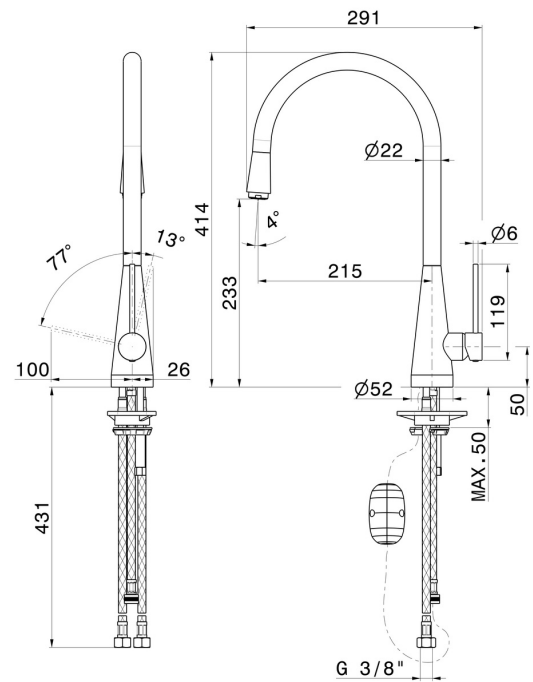

YCON

64215.01.093

Einhebel-Spültischarmatur mit schwenkbarem Rundauslauf und herausziehbarer Einstrahlbrause - oberfläche Schwarz matt

EIGENSCHAFTEN

Material	Messing
Technologie	Energy Saving - Save Water
Installation	Aufsatz
Küchenarmatur-Auslauf	schwenkbarer Auslauf
Bedienungsart	Einhebelmischer
Küchenarmaturtyp	ausziehbare Handbrause

TECHNISCHE ZEICHNUNG

YCON

64215.01.093

Einhebel-Spültischarmatur mit schwenkbarem Rundauslauf und herausziehbarer Einstrahlbrause -
oberfläche Schwarz matt

VERFÜGBARE OBERFLÄCHEN

01.093

Schwarz matt

01.014