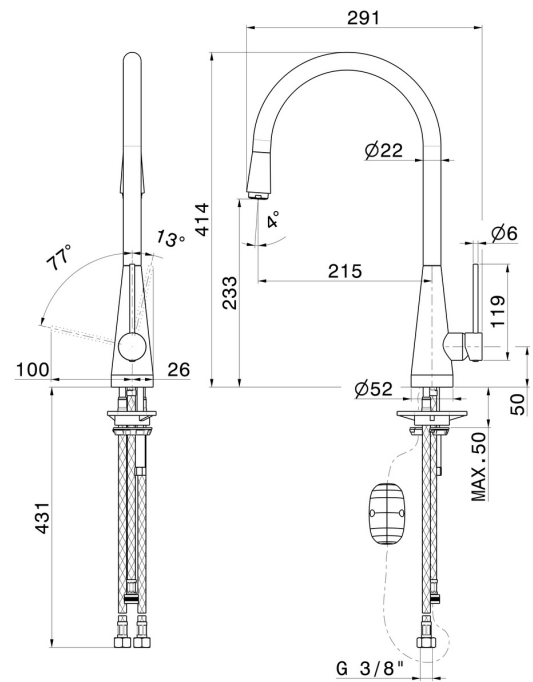

YCON

64215.21.018

Einhebel-Spültischarmatur mit schwenkbarem Rundauslauf und herausziehbarer Einstrahlbrause - oberfläche Chrom

Chrom

EIGENSCHAFTEN

Material	Messing
Technologie	Energy Saving - Save Water
Installation	Aufsatz
Küchenarmatur-Auslauf	schwenkbarer Auslauf
Bedienungsart	Einhebelmischer
Küchenarmaturtyp	ausziehbare Handbrause

TECHNISCHE ZEICHNUNG

YCON

64215.21.018

Einhebel-Spültischarmatur mit schwenkbarem Rundauslauf und herausziehbarer Einstrahlbrause -
oberfläche Chrom

VERFÜGBARE OBERFLÄCHEN

21.018

Chrom

01.014