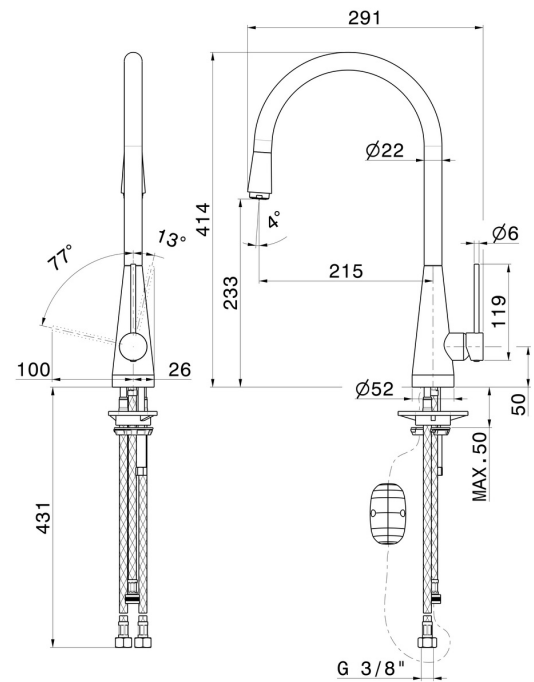

# YCON

**64215.31.028**

Einhebel-Spültischarmatur mit schwenkbarem Rundauslauf und herausziehbarer Einstrahlbrause - oberfläche Chrom gebürstet

Chrom gebürstet

## TECHNISCHE ZEICHNUNG

**YCON**

**64215.31.028**

Einhebel-Spültischarmatur mit schwenkbarem Rundauslauf und herausziehbarer Einstrahlbrause -  
oberfläche Chrom gebürstet

**VERFÜGBARE OBERFLÄCHEN**

---

**31.028**