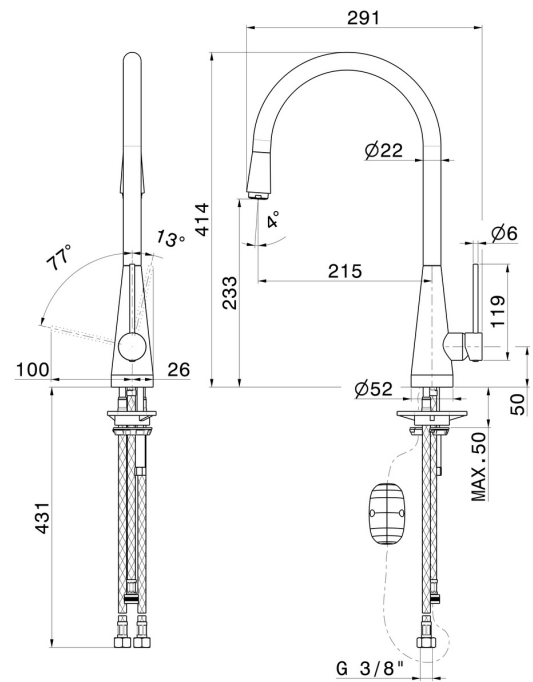

# YCON

**64215.59.066**

Einhebel-Spültischarmatur mit schwenkbarem Rundauslauf und herausziehbarer Einstrahlbrause - oberfläche PVD Edelstahl

PVD Edelstahl

## TECHNISCHE ZEICHNUNG

**YCON**

**64215.59.066**

Einhebel-Spültischarmatur mit schwenkbarem Rundauslauf und herausziehbarer Einstrahlbrause -  
oberfläche PVD Edelstahl

**VERFÜGBARE OBERFLÄCHEN**

---

**59.066**