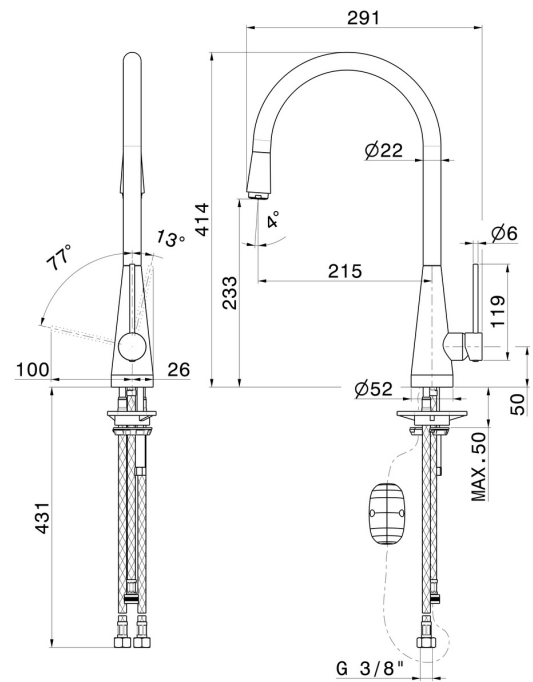

YCON

64215.59.098

Einhebel-Spültischarmatur mit schwenkbarem Rundauslauf und herausziehbarer Einstrahlbrause - oberfläche PVD Pale Gold gebürstet

PVD Pale Gold gebürstet

EIGENSCHAFTEN

Material	Messing
Technologie	Energy Saving - Save Water
Installation	Aufsatz
Küchenarmatur-Auslauf	schwenkbarer Auslauf
Bedienungsart	Einhebelmischer
Küchenarmaturtyp	ausziehbare Handbrause

TECHNISCHE ZEICHNUNG

YCON

64215.59.098

Einhebel-Spültischarmatur mit schwenkbarem Rundauslauf und herausziehbarer Einstrahlbrause -
oberfläche PVD Pale Gold gebürstet

VERFÜGBARE OBERFLÄCHEN

59.098

PVD Pale Gold gebürstet

59.064

oberfläche PVD Gun Metal gebürstet

59.066

oberfläche PVD Edelstahl

59.067

oberfläche PVD Copper Bronze gebürstet

M0.077

oberfläche Carbon Satin