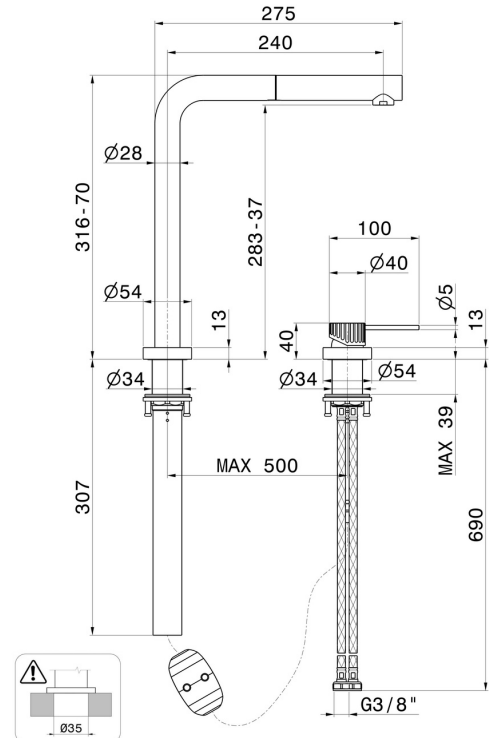

STEEL LINE

74135X.01.093

Einhebel- Spültischmischer mit abklappbarem Auslauf und herausziehbarer Handbrause - oberfläche Schwarz matt

EIGENSCHAFTEN

Material	Edelstahl
Technologie	Energy Saving - Save Water
Installation	Aufsatz
Küchenarmatur-Auslauf	umklappbarer Auslauf
Bedienungsart	Einhebelmischer

TECHNISCHE ZEICHNUNG

STEEL LINE

74135X.01.093

Einhebel- Spültischmischer mit abklappbarem Auslauf und herausziehbarer Handbrause -
oberfläche Schwarz matt

VERFÜGBARE OBERFLÄCHEN

01.093

Schwarz matt

50.050

oberfläche Edelstahl gebürstet