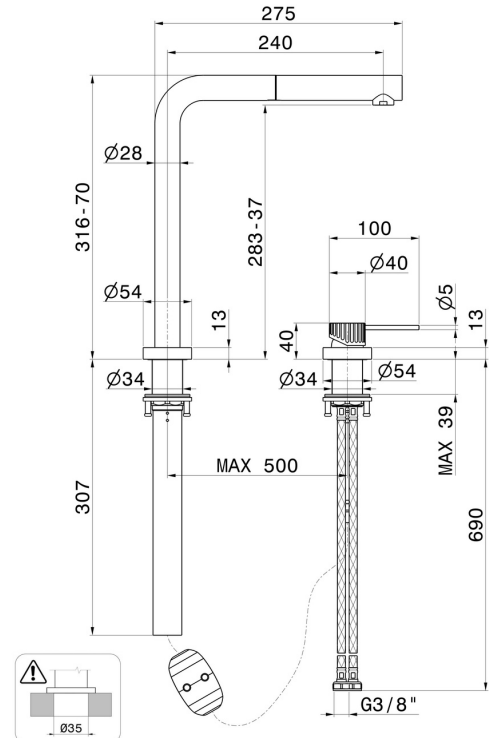

## 74135X.50.050

Einhebel- Spültischmischer mit abklappbarem Auslauf und herausziehbarer Handbrause - oberfläche Edelstahl gebürstet

### TECHNISCHE ZEICHNUNG

**STEEL LINE**

**74135X.50.050**

Einhebel- Spültismischer mit abklappbarem Auslauf und herausziehbarer Handbrause -  
oberfläche Edelstahl gebürstet

**VERFÜGBARE OBERFLÄCHEN**

---

**50.050**

Edelstahl gebürstet

**01.093**

oberfläche Schwarz matt