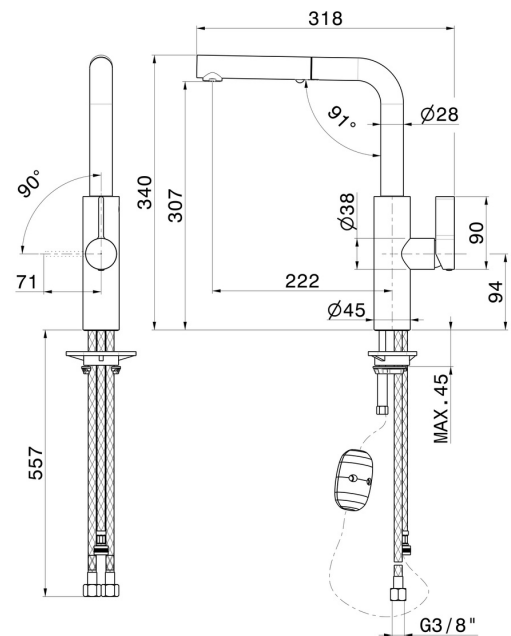

# LIBERA

**63915.31.028**

Einhebel-Spültischmischer mit drehbarem L-Auslauf und ausziehbarer Doppelstrahl-Handbrause - oberfläche Chrom gebürstet

Chrom gebürstet

## TECHNISCHE ZEICHNUNG

**LIBERA**

**63915.31.028**

Einhebel-Spültischmischer mit drehbarem L-Auslauf und ausziehbarer Doppelstrahl-Handbrause -  
oberfläche Chrom gebürstet

**VERFÜGBARE OBERFLÄCHEN**

---

**31.028**

oberfläche PVD Edelstahl

**59.067**

oberfläche PVD Copper Bronze gebürstet

**M0.077**

oberfläche Carbon Satin