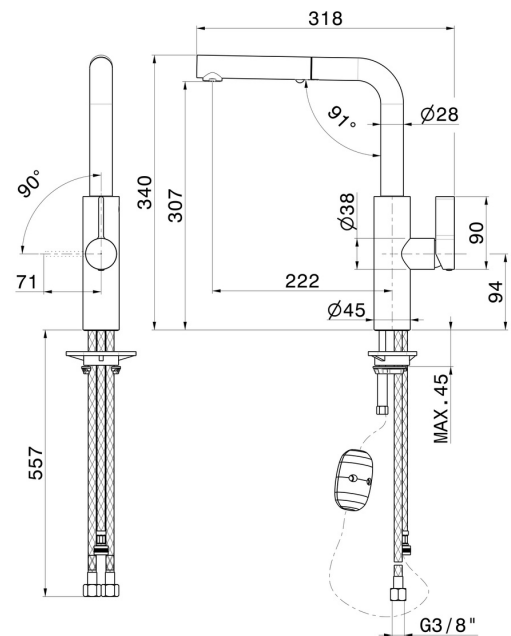

# LIBERA

**63915.59.067**

Einhebel-Spültischmischer mit drehbarem L-Auslauf und ausziehbarer Doppelstrahl-Handbrause - oberfläche PVD Copper Bronze gebürstet

PVD Copper Bronze gebürstet

## TECHNISCHE ZEICHNUNG

## **LIBERA**

**63915.59.067**

Einhebel-Spültischmischer mit drehbarem L-Auslauf und ausziehbarer Doppelstrahl-Handbrause -  
oberfläche PVD Copper Bronze gebürstet