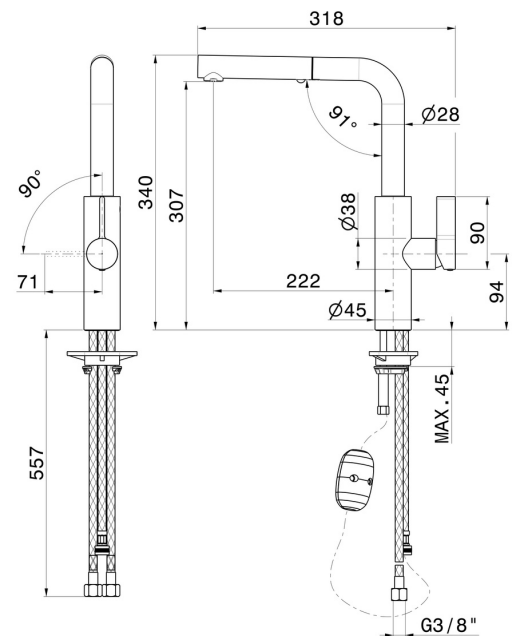

LIBERA

63915.M0.077

Einhebel-Spültischmischer mit drehbarem L-Auslauf und ausziehbarer Doppelstrahl-Handbrause - oberfläche Carbon Satin

Carbon Satin

EIGENSCHAFTEN

Material	Messing
Technologie	Energy Saving - Save Water
Installation	Aufsatz
Küchenarmatur-Auslauf	L-Auslauf - schwenkbarer Auslauf
Bedienungsart	Einhebelmischer
Küchenarmaturtyp	ausziehbare Handbrause

TECHNISCHE ZEICHNUNG

LIBERA

63915.M0.077

Einhebel-Spültischmischer mit drehbarem L-Auslauf und ausziehbarer Doppelstrahl-Handbrause -
oberfläche Carbon Satin

VERFÜGBARE OBERFLÄCHEN

M0.077

Carbon Satin

01.093

oberfläche PVD Edelstahl

59.067

oberfläche PVD Copper Bronze gebürstet