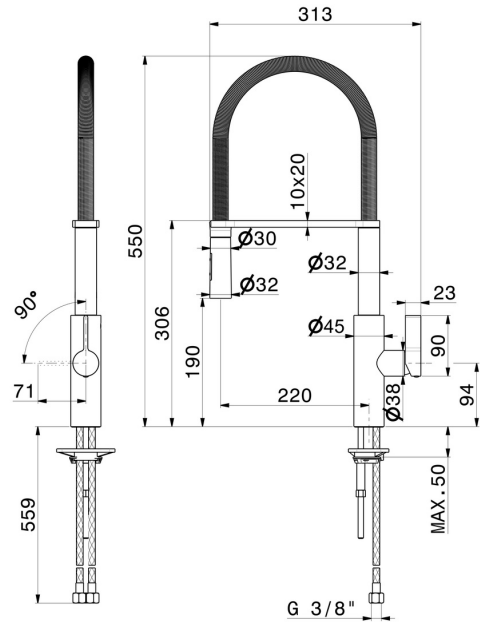

LIBERA

63930.21.018

Einhebel-Spültischmischer mit drehbarem L-Auslauf und ausziehbarer Doppelstrahl-Handbrause - oberfläche Chrom

Chrom

EIGENSCHAFTEN

Material	Messing
Technologie	Energy Saving - Save Water
Installation	Aufsatz
Küchenarmatur-Auslauf	schwenkbarer Auslauf - verstellbarer Auslauf
Bedienungsart	Einhebelmischer

TECHNISCHE ZEICHNUNG

LIBERA

63930.21.018

Einhebel-Spültischmischer mit drehbarem L-Auslauf und ausziehbarer Doppelstrahl-Handbrause -
oberfläche Chrom

VERFÜGBARE OBERFLÄCHEN

21.018

Chrom

01.093

oberfläche PVD Edelstahl

59.067

oberfläche PVD Copper Bronze gebürstet

M2.077

oberfläche Titanium Satin + Matt Black