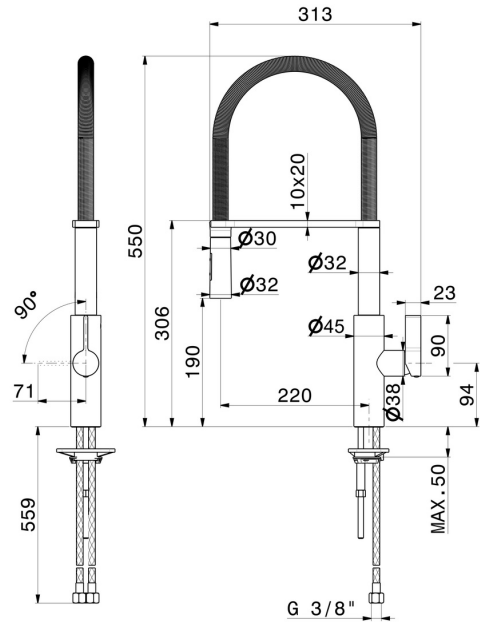

LIBERA

63930.31.028

Einhebel-Spültischmischer mit drehbarem L-Auslauf und ausziehbarer Doppelstrahl-Handbrause - oberfläche Chrom gebürstet

EIGENSCHAFTEN

Material	Messing
Technologie	Energy Saving - Save Water
Installation	Aufsatz
Küchenarmatur-Auslauf	schwenkbarer Auslauf - verstellbarer Auslauf
Bedienungsart	Einhebelmischer

TECHNISCHE ZEICHNUNG

LIBERA

63930.31.028

Einhebel-Spültischmischer mit drehbarem L-Auslauf und ausziehbarer Doppelstrahl-Handbrause -
oberfläche Chrom gebürstet

VERFÜGBARE OBERFLÄCHEN

31.028

Chrom gebürstet

59.066

oberfläche PVD Edelstahl

59.067

oberfläche PVD Copper Bronze gebürstet

M2.077

oberfläche Titanium Satin + Matt Black