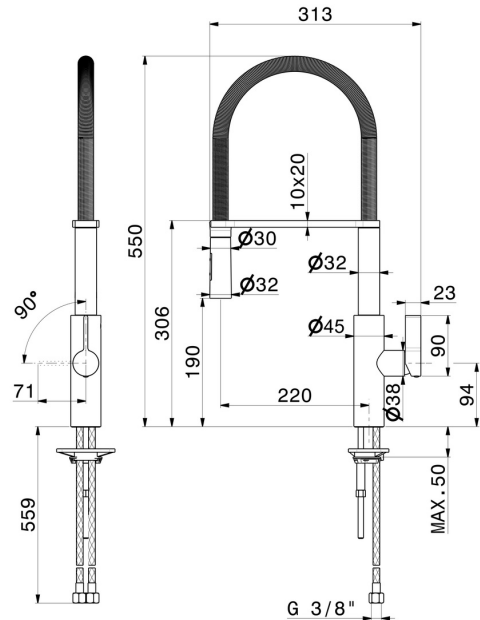

# LIBERA

**63930.59.064**

Einhebel-Spültischmischer mit drehbarem L-Auslauf und ausziehbarer Doppelstrahl-Handbrause - oberfläche PVD Gun Metal gebürstet

PVD Gun Metal gebürstet

## EIGENSCHAFTEN

Material	<b>Messing</b>
Technologie	<b>Energy Saving - Save Water</b>
Installation	<b>Aufsatz</b>
Küchenarmatur-Auslauf	<b>schwenkbarer Auslauf - verstellbarer Auslauf</b>
Bedienungsart	<b>Einhebelmischer</b>

## TECHNISCHE ZEICHNUNG

**LIBERA**

**63930.59.064**

Einhebel-Spültischmischer mit drehbarem L-Auslauf und ausziehbarer Doppelstrahl-Handbrause -  
oberfläche PVD Gun Metal gebürstet

**VERFÜGBARE OBERFLÄCHEN**