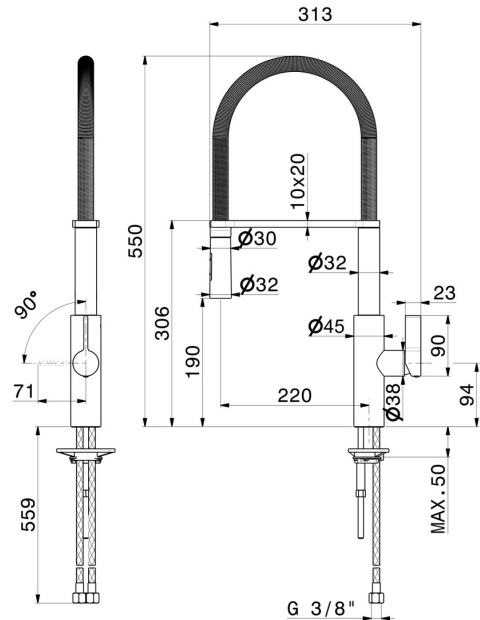

LIBERA

63930.59.066

Einhebel-Spültischmischer mit drehbarem L-Auslauf und ausziehbarer Doppelstrahl-Handbrause - oberfläche PVD Edelstahl

EIGENSCHAFTEN

Material	Messing
Technologie	Energy Saving - Save Water
Installation	Aufsatz
Küchenarmatur-Auslauf	schwenkbarer Auslauf - verstellbarer Auslauf
Bedienungsart	Einhebelmischer

TECHNISCHE ZEICHNUNG

LIBERA

63930.59.066

Einhebel-Spültischmischer mit drehbarem L-Auslauf und ausziehbarer Doppelstrahl-Handbrause -
oberfläche PVD Edelstahl

VERFÜGBARE OBERFLÄCHEN

59.066

PVD Edelstahl

01.093