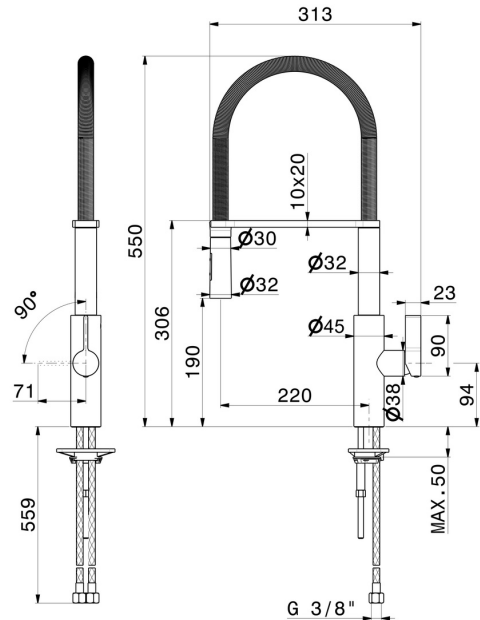

LIBERA

63930.59.067

Einhebel-Spültismischer mit drehbarem L-Auslauf und ausziehbarer Doppelstrahl-Handbrause - oberfläche PVD Copper Bronze gebürstet

PVD Copper Bronze gebürstet

EIGENSCHAFTEN

Material	Messing
Technologie	Energy Saving - Save Water
Installation	Aufsatz
Küchenarmatur-Auslauf	schwenkbarer Auslauf - verstellbarer Auslauf
Bedienungsart	Einhebelmischer

TECHNISCHE ZEICHNUNG

LIBERA

63930.59.067

Einhebel-Spültischmischer mit drehbarem L-Auslauf und ausziehbarer Doppelstrahl-Handbrause -
oberfläche PVD Copper Bronze gebürstet

VERFÜGBARE OBERFLÄCHEN

59.067

PVD Copper Bronze gebürstet

59.064

oberfläche PVD Gun Metal gebürstet

59.066

oberfläche PVD Edelstahl

M2.077

oberfläche Titanium Satin + Matt Black