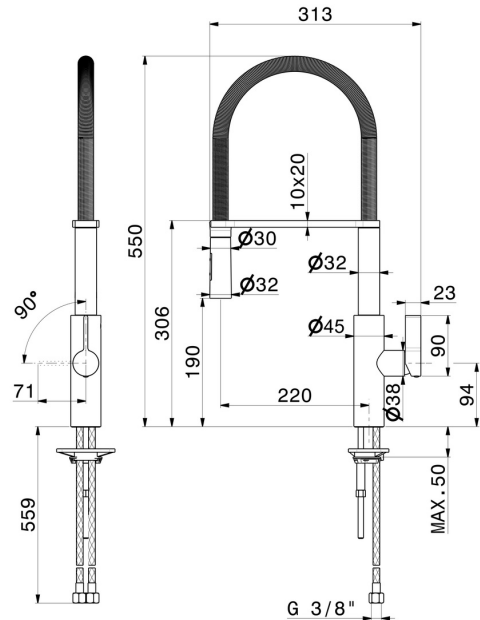

# LIBERA

**63930.M2.077**

Einhebel-Spültischmischer mit drehbarem L-Auslauf und ausziehbarer Doppelstrahl-Handbrause - oberfläche Titanium Satin + Matt Black

Titanium Satin + Matt Black

## EIGENSCHAFTEN

Material	<b>Messing</b>
Technologie	<b>Energy Saving - Save Water</b>
Installation	<b>Aufsatz</b>
Küchenarmatur-Auslauf	<b>schwenkbarer Auslauf - verstellbarer Auslauf</b>
Bedienungsart	<b>Einhebelmischer</b>

## TECHNISCHE ZEICHNUNG

**59.067**

oberfläche PVD Copper Bronze gebürstet