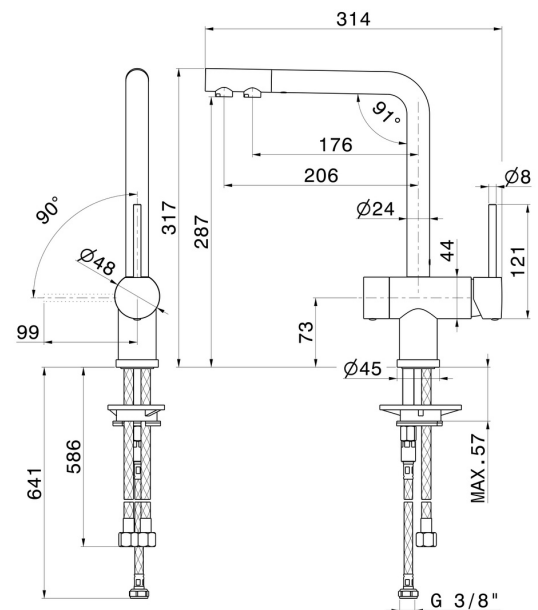

MOONY

3101.01.093

Einhebel-Spültischmischer mit drehbarem L-Auslauf und doppeltem Auslauf für gereinigtes Wasser. Luftreiniger nicht im Lieferumfang enthalten - oberfläche Schwarz matt

EIGENSCHAFTEN

Material	Messing
Technologie	Energy Saving - Save Water
Installation	Aufsatz
Küchenarmatur-Auslauf	L-Auslauf - schwenkbarer Auslauf
Bedienungsart	Einhebelmischer

TECHNISCHE ZEICHNUNG

MOONY

3101.01.093

Einhebel-Spültismischer mit drehbarem L-Auslauf und doppeltem Auslauf für gereinigtes Wasser. Luftreiniger nicht im Lieferumfang enthalten - oberfläche Schwarz matt

VERFÜGBARE OBERFLÄCHEN

01.093

Schwarz matt

21.018

oberfläche Chrom

31.028

oberfläche Chrom gebürstet

59.064