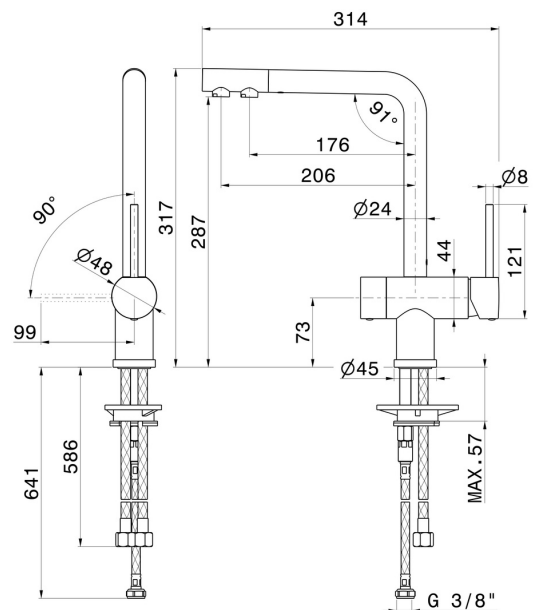

MOONY

3101.21.018

Einhebel-Spültischmischer mit drehbarem L-Auslauf und doppeltem Auslauf für gereinigtes Wasser. Luftreiniger nicht im Lieferumfang enthalten - oberfläche Chrom

Chrom

EIGENSCHAFTEN

Material	Messing
Technologie	Energy Saving - Save Water
Installation	Aufsatz
Küchenarmatur-Auslauf	L-Auslauf - schwenkbarer Auslauf
Bedienungsart	Einhebelmischer

TECHNISCHE ZEICHNUNG

MOONY

3101.21.018

Einhebel-Spültismischer mit drehbarem L-Auslauf und doppeltem Auslauf für gereinigtes Wasser. Luftreiniger nicht im Lieferumfang enthalten - oberfläche Chrom

VERFÜGBARE OBERFLÄCHEN

59.066

oberfläche PVD Edelstahl

59.067

oberfläche PVD Copper Bronze gebürstet

M0.077

oberfläche Carbon Satin