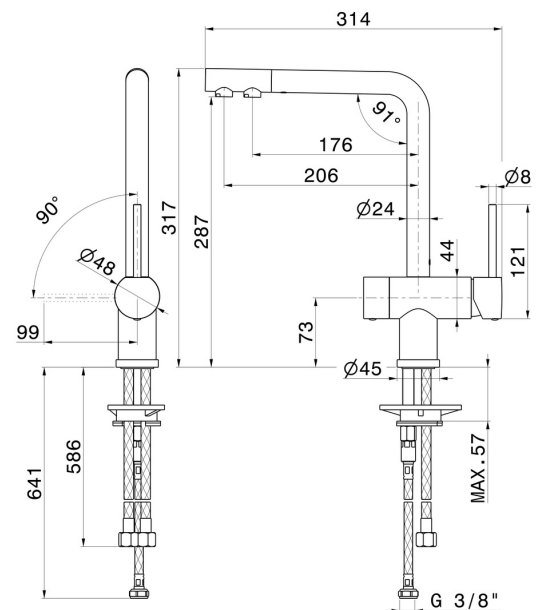

MOONY

3101.31.028

Einhebel-Spültischmischer mit drehbarem L-Auslauf und doppeltem Auslauf für gereinigtes Wasser. Luftreiniger nicht im Lieferumfang enthalten - oberfläche Chrom gebürstet

Chrom gebürstet

EIGENSCHAFTEN

Material	Messing
Technologie	Energy Saving - Save Water
Installation	Aufsatz
Küchenarmatur-Auslauf	L-Auslauf - schwenkbarer Auslauf
Bedienungsart	Einhebelmischer

TECHNISCHE ZEICHNUNG

MOONY

3101.31.028

59.067

oberfläche PVD Copper Bronze gebürstet

M0.077

oberfläche Carbon Satin