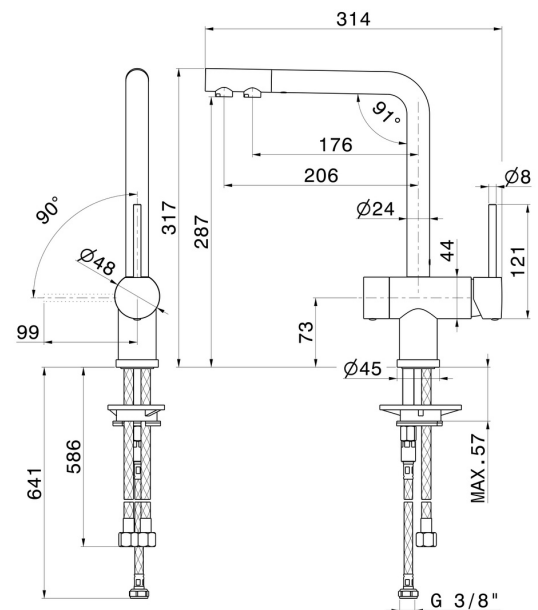

MOONY

3101.59.064

Einhebel-Spültischmischer mit drehbarem L-Auslauf und doppeltem Auslauf für gereinigtes Wasser. Luftreiniger nicht im Lieferumfang enthalten - oberfläche PVD Gun Metal gebürstet

EIGENSCHAFTEN

Material	Messing
Technologie	Energy Saving - Save Water
Installation	Aufsatz
Küchenarmatur-Auslauf	L-Auslauf - schwenkbarer Auslauf
Bedienungsart	Einhebelmischer

TECHNISCHE ZEICHNUNG

MOONY

3101.59.064

Einhebel-Spültischmischer mit drehbarem L-Auslauf und doppeltem Auslauf für gereinigtes Wasser. Luftreiniger nicht im Lieferumfang enthalten - oberfläche PVD Gun Metal gebürstet

VERFÜGBARE OBERFLÄCHEN

59.064

PVD Gun Metal gebürstet

01.093

oberfläche Schwarz matt

21.018

oberfläche Chrom

31.028

oberfläche Chrom gebürstet

59.066

oberfläche PVD Edelstahl

59.067

oberfläche PVD Copper Bronze gebürstet

M0.077

oberfläche Carbon Satin