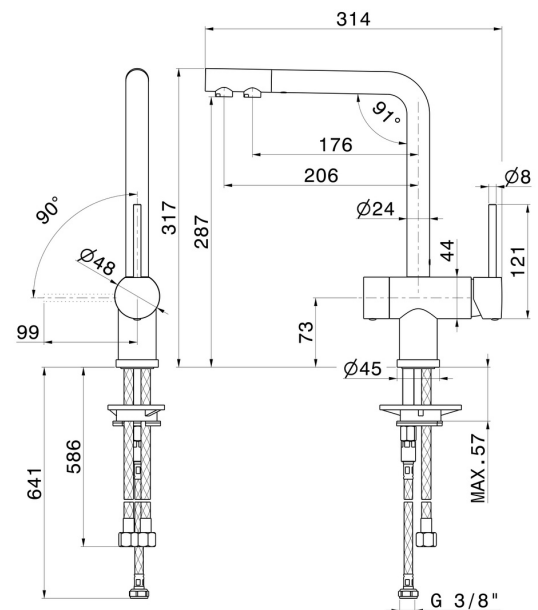

# MOONY

**3101.59.066**

Einhebel-Spültischmischer mit drehbarem L-Auslauf und doppeltem Auslauf für gereinigtes Wasser. Luftreiniger nicht im Lieferumfang enthalten - oberfläche PVD Edelstahl

## TECHNISCHE ZEICHNUNG

**MOONY**

**3101.59.066**

Einhebel-Spültismischer mit drehbarem L-Auslauf und doppeltem Auslauf für gereinigtes Wasser. Luftreiniger nicht im Lieferumfang enthalten - oberfläche PVD Edelstahl

**VERFÜGBARE OBERFLÄCHEN**

---

**59.066**

PVD Edelstahl

**01.093**

oberfläche Schwarz matt

**21.018**

oberfläche Chrom