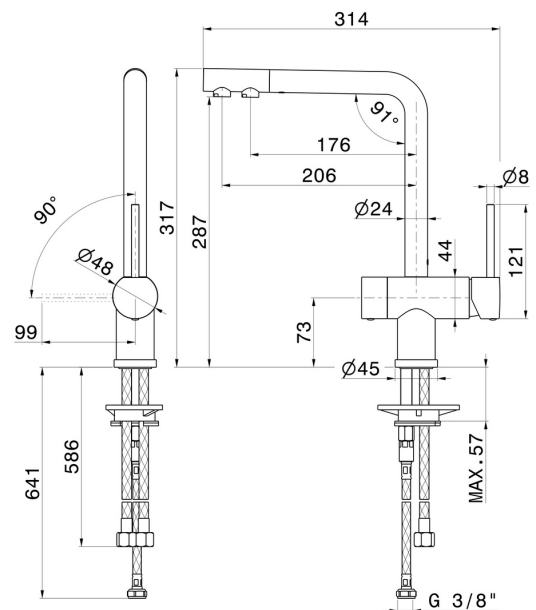

MOONY

3101.59.067

Einhebel-Spültischmischer mit drehbarem L-Auslauf und doppeltem Auslauf für gereinigtes Wasser. Luftreiniger nicht im Lieferumfang enthalten - oberfläche PVD Copper Bronze gebürstet

PVD Copper Bronze gebürstet

EIGENSCHAFTEN

Material	Messing
Technologie	Energy Saving - Save Water
Installation	Aufsatz
Küchenarmatur-Auslauf	L-Auslauf - schwenkbarer Auslauf
Bedienungsart	Einhebelmischer

TECHNISCHE ZEICHNUNG

MOONY

3101.59.067

59.064

oberfläche PVD Gun Metal gebürstet

59.066

oberfläche PVD Edelstahl

M0.077

oberfläche Carbon Satin