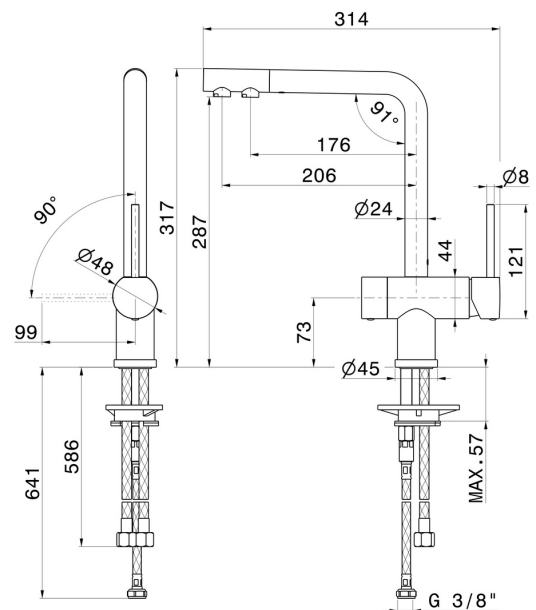

MOONY

3101.M0.077

Einhebel-Spültischmischer mit drehbarem L-Auslauf und doppeltem Auslauf für gereinigtes Wasser. Luftreiniger nicht im Lieferumfang enthalten - oberfläche Carbon Satin

Carbon Satin

EIGENSCHAFTEN

Material	Messing
Technologie	Energy Saving - Save Water
Installation	Aufsatz
Küchenarmatur-Auslauf	L-Auslauf - schwenkbarer Auslauf
Bedienungsart	Einhebelmischer

TECHNISCHE ZEICHNUNG

MOONY

3101.MO.077

Einhebel-Spültischmischer mit drehbarem L-Auslauf und doppeltem Auslauf für gereinigtes Wasser. Luftreiniger nicht im Lieferumfang enthalten - oberfläche Carbon Satin

oberfläche Chrom gebürstet

59.064

oberfläche PVD Gun Metal gebürstet

59.066

oberfläche PVD Edelstahl

59.067

oberfläche PVD Copper Bronze gebürstet