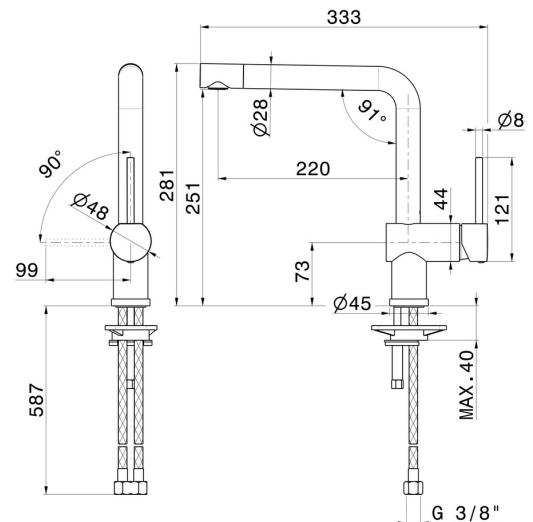

# MOONY

**3100.01.093**

Einhebel-Spültischmischer mit drehbarem L-Auslauf und verstellbarem Anschluss - oberfläche Schwarz matt

## TECHNISCHE ZEICHNUNG

**MOONY**

**3100.01.093**

Einhebel-Spültischmischer mit drehbarem L-Auslauf und verstellbarem Anschluss - oberfläche Schwarz matt

**VERFÜGBARE OBERFLÄCHEN**

---

**01.093**

Schwarz matt

**59.067**

oberfläche PVD Copper Bronze gebürstet

**M0.077**

oberfläche Carbon Satin