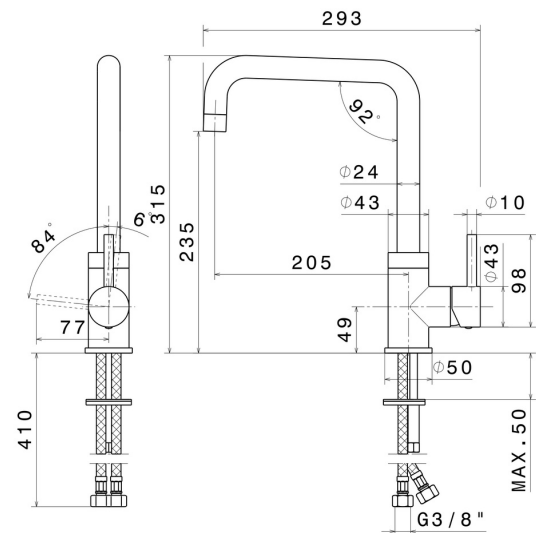

# REAL

**63420.21.018**

Einhebel-Spültischmischer mit quadratischem Schwenkauslauf -  
oberfläche Chrom

## TECHNISCHE ZEICHNUNG

**REAL**

**63420.21.018**

Einhebel-Spültischmischer mit quadratischem Schwenkauslauf - oberfläche Chrom

**VERFÜGBARE OBERFLÄCHEN**

---

**21.018**

Chrom

**59.067**

oberfläche PVD Copper Bronze gebürstet

**59.098**

oberfläche PVD Pale Gold gebürstet