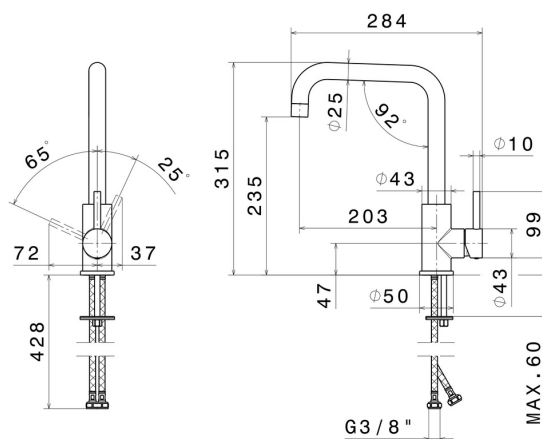

# REAL STEEL

**63420X.50.050**

Einhebel-Spültischmischer mit quadratischem Schwenkauslauf -  
oberfläche Edelstahl gebürstet

Edelstahl gebürstet

## EIGENSCHAFTEN

Material	<b>Edelstahl</b>
Installation	<b>Aufsatz</b>
Küchenarmatur-Auslauf	<b>eckiger Auslauf - schwenkbarer Auslauf</b>
Bedienungsart	<b>Einhebelmischer</b>

## TECHNISCHE ZEICHNUNG

**REAL STEEL**

**63420X.50.050**

Einhebel-Spültismischer mit quadratischem Schwenkauslauf - oberfläche Edelstahl gebürstet

**VERFÜGBARE OBERFLÄCHEN**

---

**50.050**

Edelstahl gebürstet