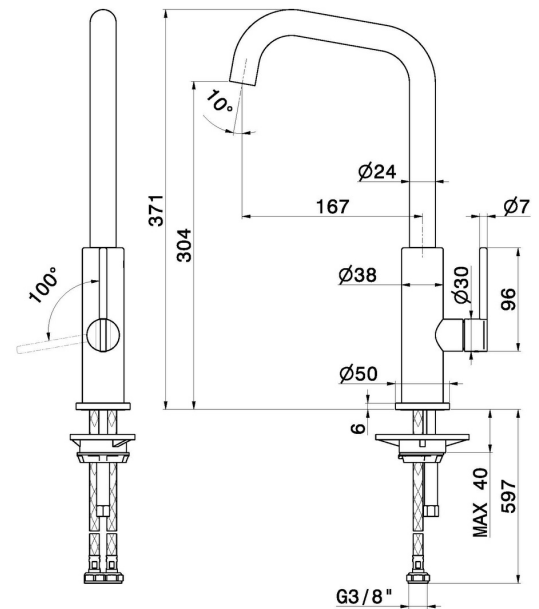

KONBU

72520.59.064

Einhebel-Spültischmischer mit quadratischem Schwenkauslauf -
oberfläche PVD Gun Metal gebürstet

EIGENSCHAFTEN

Material	Messing
Technologie	Energy Saving - Low Lead - Save Water
Installation	Aufsatz
Küchenarmatur-Auslauf	eckiger Auslauf - schwenkbarer Auslauf
Bedienungsart	Einhebelmischer

TECHNISCHE ZEICHNUNG

KONBU

72520.59.064

Einhebel-Spültischmischer mit quadratischem Schwenkauslauf - oberfläche PVD Gun Metal gebürstet

VERFÜGBARE OBERFLÄCHEN

59.064

PVD Gun Metal gebürstet

01.093