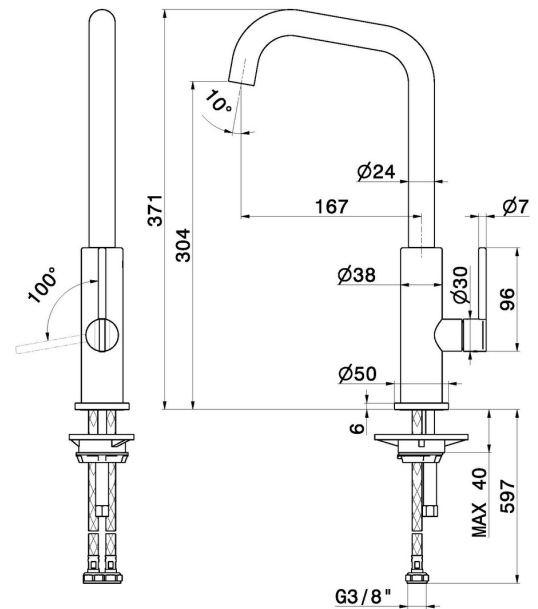

# KONBU

**72520.59.067**

Einhebel-Spültischmischer mit quadratischem Schwenkauslauf -  
oberfläche PVD Copper Bronze gebürstet

PVD Copper Bronze gebürstet

## EIGENSCHAFTEN

Material	<b>Messing</b>
Technologie	<b>Energy Saving - Low Lead - Save Water</b>
Installation	<b>Aufsatz</b>
Küchenarmatur-Auslauf	<b>eckiger Auslauf - schwenkbarer Auslauf</b>
Bedienungsart	<b>Einhebelmischer</b>

## TECHNISCHE ZEICHNUNG

**KONBU**

**72520.59.067**

Einhebel-Spültismischer mit quadratischem Schwenkauslauf - oberfläche PVD Copper Bronze gebürstet

**VERFÜGBARE OBERFLÄCHEN**

---

**59.067**

PVD Copper Bronze gebürstet