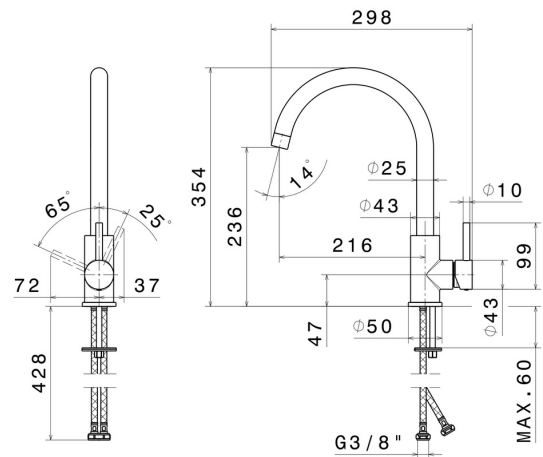

## 63421X.50.050

Einhebel-Spültischmischer mit rundem Schwenkauslauf -  
oberfläche Edelstahl gebürstet

Edelstahl gebürstet

### TECHNISCHE ZEICHNUNG

**REAL STEEL**

**63421X.50.050**

Einhebel-Spültischmischer mit rundem Schwenkauslauf - oberfläche Edelstahl gebürstet

**VERFÜGBARE OBERFLÄCHEN**

---

**50.050**

Edelstahl gebürstet