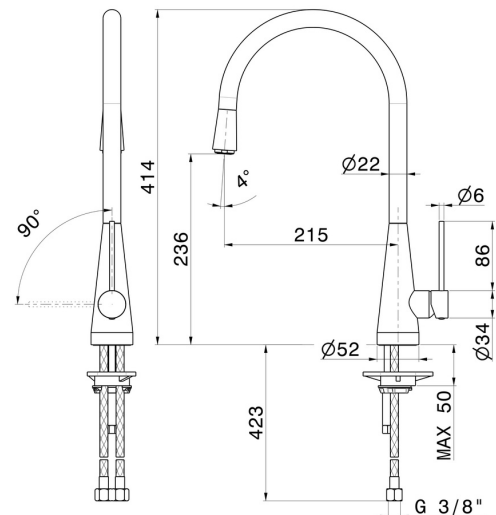

# YCON

**64200.59.064**

Einhebel-Spültischmischer mit rundem Schwenkauslauf -  
oberfläche PVD Gun Metal gebürstet

PVD Gun Metal gebürstet

## EIGENSCHAFTEN

Material	<b>Messing</b>
Technologie	<b>Energy Saving - Save Water</b>
Installation	<b>Aufsatz</b>
Küchenarmatur-Auslauf	<b>runder Auslauf - schwenkbarer Auslauf</b>
Bedienungsart	<b>Einhebelmischer</b>

## TECHNISCHE ZEICHNUNG

**YCON**

**64200.59.064**

Einhebel-Spültischmischer mit rundem Schwenkauslauf - oberfläche PVD Gun Metal gebürstet

**VERFÜGBARE OBERFLÄCHEN**

---

**59.064**

PVD Gun Metal gebürstet

**59.066**

oberfläche PVD Edelstahl

**59.067**

oberfläche PVD Copper Bronze gebürstet

**59.098**

oberfläche PVD Pale Gold gebürstet

**M0.077**

oberfläche Carbon Satin