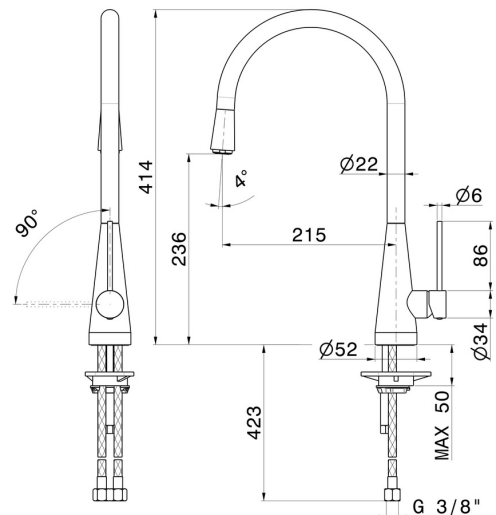

# YCON

**64200.59.067**

Einhebel-Spültischmischer mit rundem Schwenkauslauf -  
oberfläche PVD Copper Bronze gebürstet

PVD Copper Bronze gebürstet

## EIGENSCHAFTEN

Material	<b>Messing</b>
Technologie	<b>Energy Saving - Save Water</b>
Installation	<b>Aufsatz</b>
Küchenarmatur-Auslauf	<b>runder Auslauf - schwenkbarer Auslauf</b>
Bedienungsart	<b>Einhebelmischer</b>

## TECHNISCHE ZEICHNUNG

**YCON**

**64200.59.067**

Einhebel-Spültismischer mit rundem Schwenkauslauf - oberfläche PVD Copper Bronze gebürstet

**VERFÜGBARE OBERFLÄCHEN**

---

**59.067**

PVD Copper Bronze gebürstet

**59.064**

oberfläche PVD Gun Metal gebürstet

**59.066**

oberfläche PVD Edelstahl

**59.098**

oberfläche PVD Pale Gold gebürstet

**M0.077**

oberfläche Carbon Satin