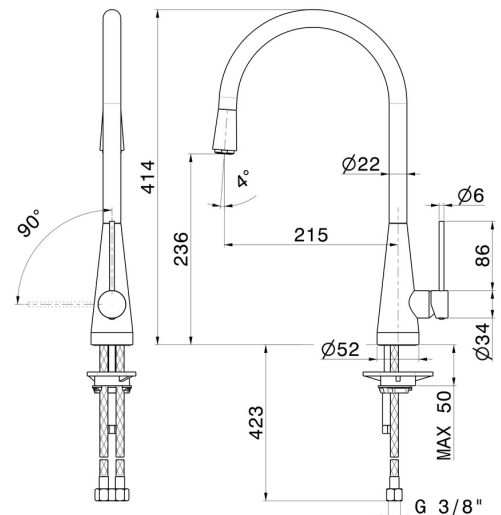

# YCON

**64200.59.098**

Einhebel-Spültischmischer mit rundem Schwenkauslauf -  
oberfläche PVD Pale Gold gebürstet

PVD Pale Gold gebürstet

## EIGENSCHAFTEN

Material	<b>Messing</b>
Technologie	<b>Energy Saving - Save Water</b>
Installation	<b>Aufsatz</b>
Küchenarmatur-Auslauf	<b>runder Auslauf - schwenkbarer Auslauf</b>
Bedienungsart	<b>Einhebelmischer</b>

## TECHNISCHE ZEICHNUNG

**YCON**

**64200.59.098**

Einhebel-Spültischmischer mit rundem Schwenkauslauf - oberfläche PVD Pale Gold gebürstet

**VERFÜGBARE OBERFLÄCHEN**

---

**59.098**

PVD Pale Gold gebürstet

**59.064**

oberfläche PVD Gun Metal gebürstet

**59.066**

oberfläche PVD Edelstahl

**59.067**

oberfläche PVD Copper Bronze gebürstet

**M0.077**

oberfläche Carbon Satin