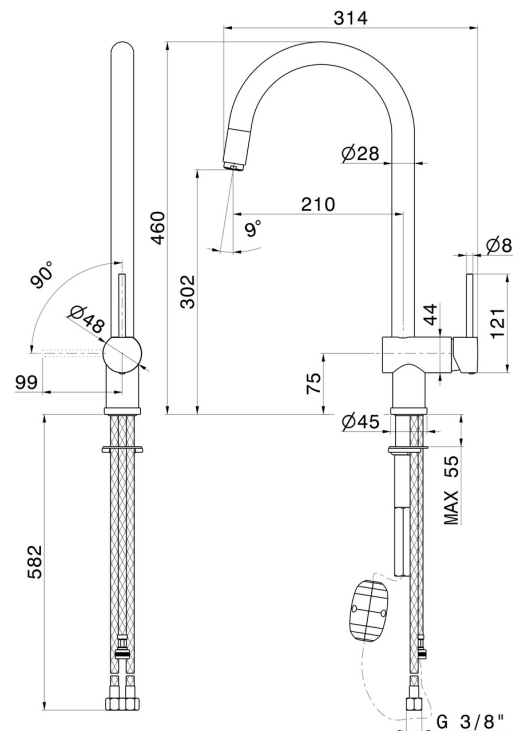

MOONY

3125.01.093

Einhebel-Spültischmischer mit rundem Schwenkauslauf und ausziehbarer Handbrause - oberfläche Schwarz matt

Schwarz matt

EIGENSCHAFTEN

Material	Messing
Technologie	Energy Saving - Save Water
Installation	Aufsatz
Küchenarmatur-Auslauf	runder Auslauf - schwenkbarer Auslauf
Bedienungsart	Einhebelmischer
Küchenarmaturtyp	ausziehbare Handbrause

TECHNISCHE ZEICHNUNG

MOONY

3125.01.093

Einhebel-Spültismischer mit rundem Schwenkauslauf und ausziehbarer Handbrause -
oberfläche Schwarz matt

VERFÜGBARE OBERFLÄCHEN

01.093

Schwarz matt

21.018

oberfläche Chrom

31.028

oberfläche Chrom gebürstet

59.064

oberfläche PVD Gun Metal gebürstet

59.066

oberfläche PVD Edelstahl

59.067

oberfläche PVD Copper Bronze gebürstet

M0.077

oberfläche Carbon Satin