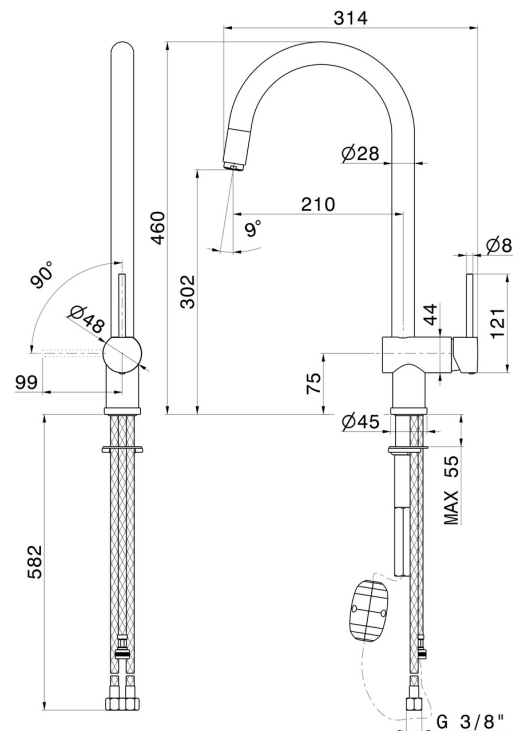

MOONY

3125.21.018

Einhebel-Spültischmischer mit rundem Schwenkauslauf und ausziehbarer Handbrause - oberfläche Chrom

Chrom

EIGENSCHAFTEN

Material	Messing
Technologie	Energy Saving - Save Water
Installation	Aufsatz
Küchenarmatur-Auslauf	runder Auslauf - schwenkbarer Auslauf
Bedienungsart	Einhebelmischer
Küchenarmaturtyp	ausziehbare Handbrause

TECHNISCHE ZEICHNUNG

MOONY

3125.21.018

Einhebel-Spültischmischer mit rundem Schwenkauslauf und ausziehbarer Handbrause -
oberfläche Chrom

VERFÜGBARE OBERFLÄCHEN

21.018

Chrom

01.093

oberfläche Schwarz matt

31.028

oberfläche Chrom gebürstet

59.064

oberfläche PVD Gun Metal gebürstet

59.066

oberfläche PVD Edelstahl

59.067

oberfläche PVD Copper Bronze gebürstet

M0.077

oberfläche Carbon Satin