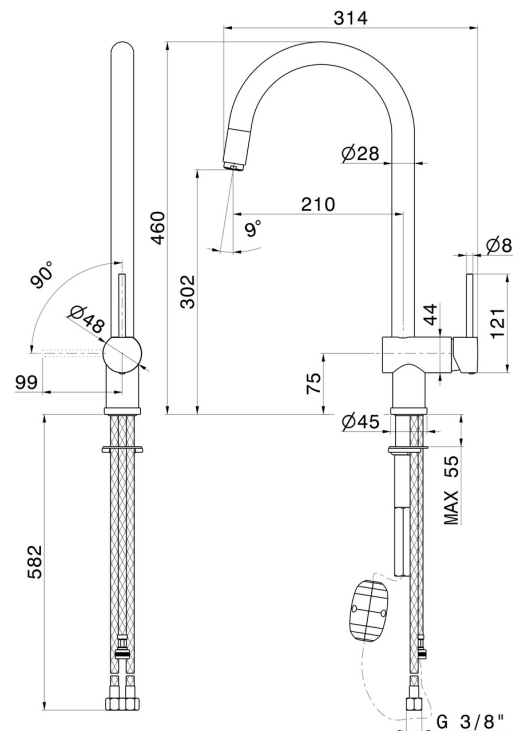

MOONY

3125.31.028

Einhebel-Spültischmischer mit rundem Schwenkauslauf und ausziehbarer Handbrause - oberfläche Chrom gebürstet

Chrom gebürstet

EIGENSCHAFTEN

Material	Messing
Technologie	Energy Saving - Save Water
Installation	Aufsatz
Küchenarmatur-Auslauf	runder Auslauf - schwenkbarer Auslauf
Bedienungsart	Einhebelmischer
Küchenarmaturtyp	ausziehbare Handbrause

TECHNISCHE ZEICHNUNG

MOONY

3125.31.028

Einhebel-Spültismischer mit rundem Schwenkauslauf und ausziehbarer Handbrause -
oberfläche Chrom gebürstet

VERFÜGBARE OBERFLÄCHEN

31.028

Chrom gebürstet

01.093

oberfläche Schwarz matt

21.018

oberfläche Chrom

59.064

oberfläche PVD Gun Metal gebürstet

59.066

oberfläche PVD Edelstahl

59.067

oberfläche PVD Copper Bronze gebürstet

M0.077

oberfläche Carbon Satin