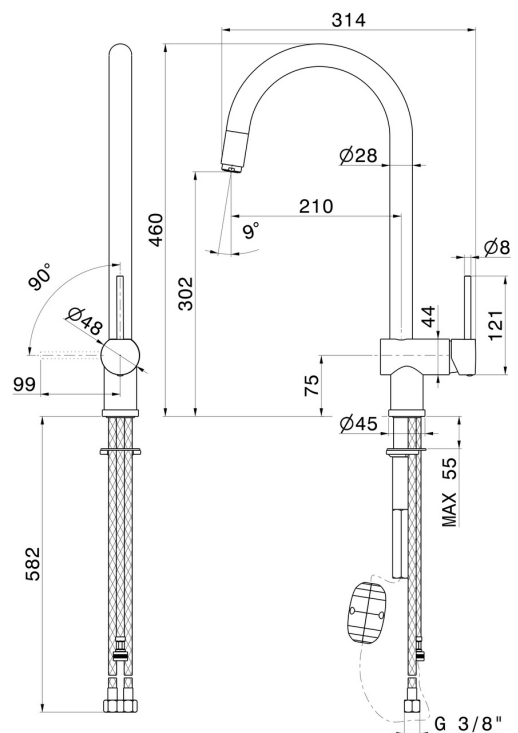

MOONY

3125.59.064

Einhebel-Spültischmischer mit rundem Schwenkauslauf und ausziehbarer Handbrause - oberfläche PVD Gun Metal gebürstet

PVD Gun Metal gebürstet

EIGENSCHAFTEN

Material	Messing
Technologie	Energy Saving - Save Water
Installation	Aufsatz
Küchenarmatur-Auslauf	runder Auslauf - schwenkbarer Auslauf
Bedienungsart	Einhebelmischer
Küchenarmaturtyp	ausziehbare Handbrause

TECHNISCHE ZEICHNUNG

MOONY

3125.59.064

Einhebel-Spültischmischer mit rundem Schwenkauslauf und ausziehbarer Handbrause -
oberfläche PVD Gun Metal gebürstet

VERFÜGBARE OBERFLÄCHEN

59.064

PVD Gun Metal gebürstet

01.093

oberfläche Schwarz matt

21.018

oberfläche Chrom

31.028

oberfläche Chrom gebürstet

59.066

oberfläche PVD Edelstahl

59.067

oberfläche PVD Copper Bronze gebürstet

M0.077

oberfläche Carbon Satin