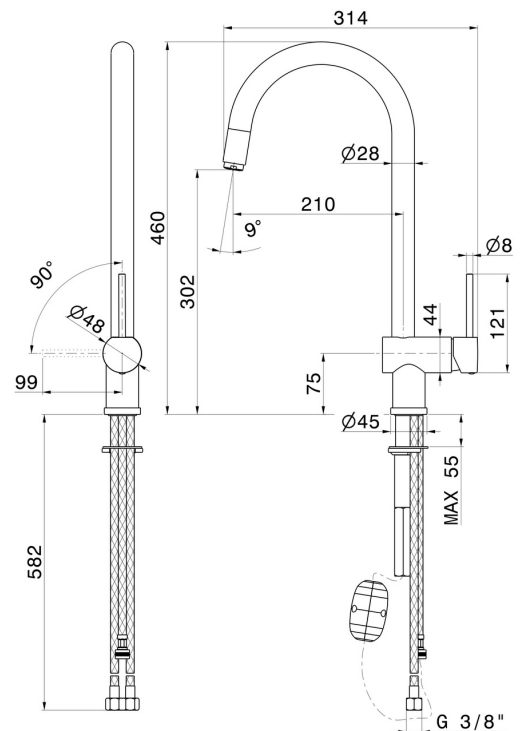

# MOONY

**3125.59.067**

Einhebel-Spültischmischer mit rundem Schwenkauslauf und ausziehbarer Handbrause - oberfläche PVD Copper Bronze gebürstet

PVD Copper Bronze gebürstet

## EIGENSCHAFTEN

Material	<b>Messing</b>
Technologie	<b>Energy Saving - Save Water</b>
Installation	<b>Aufsatz</b>
Küchenarmatur-Auslauf	<b>runder Auslauf - schwenkbarer Auslauf</b>
Bedienungsart	<b>Einhebelmischer</b>
Küchenarmaturtyp	<b>ausziehbare Handbrause</b>

## TECHNISCHE ZEICHNUNG

**MOONY**

**3125.59.067**

Einhebel-Spültismischer mit rundem Schwenkauslauf und ausziehbarer Handbrause -  
oberfläche PVD Copper Bronze gebürstet

**VERFÜGBARE OBERFLÄCHEN**

---

**59.067**

PVD Copper Bronze gebürstet

**01.093**

oberfläche Schwarz matt

**21.018**

oberfläche Chrom

**31.028**

oberfläche Chrom gebürstet

**59.064**