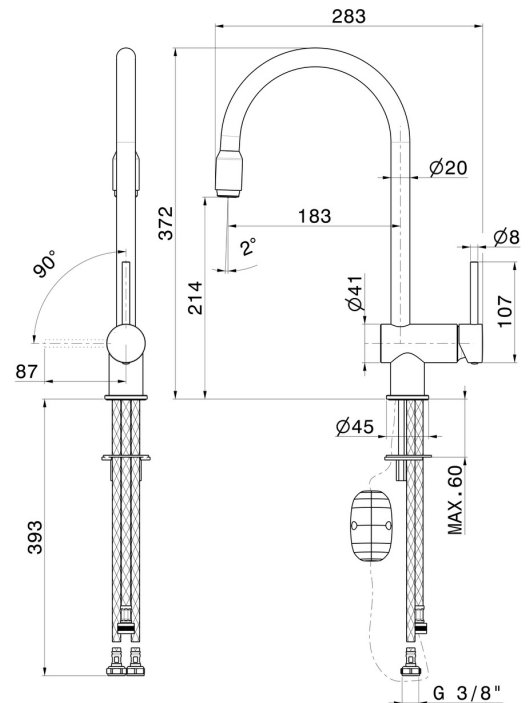

XT

4345.01.093

Einhebel-Spültischmischer mit rundem Schwenkauslauf und ausziehbarer Handbrause - oberfläche Schwarz matt

EIGENSCHAFTEN

Material	Messing
Technologie	Energy Saving - Save Water
Installation	Aufsatz
Küchenarmatur-Auslauf	runder Auslauf - schwenkbarer Auslauf
Bedienungsart	Einhebelmischer
Küchenarmaturtyp	ausziehbare Handbrause

TECHNISCHE ZEICHNUNG

XT

4345.01.093

Einhebel-Spültismischer mit rundem Schwenkauslauf und ausziehbarer Handbrause -
oberfläche Schwarz matt

VERFÜGBARE OBERFLÄCHEN

01.093

Schwarz matt

21.018

oberfläche Chrom

31.028

oberfläche Chrom gebürstet

59.066

oberfläche PVD Edelstahl