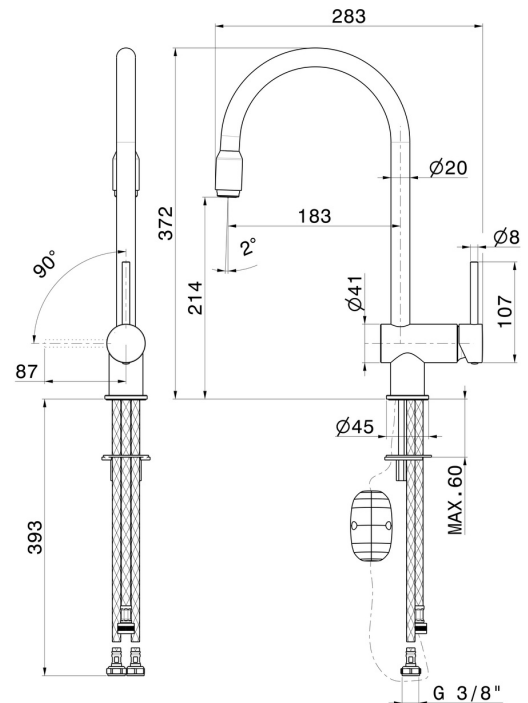

XT

4345.21.018

Einhebel-Spültischmischer mit rundem Schwenkauslauf und ausziehbarer Handbrause - oberfläche Chrom

Chrom

EIGENSCHAFTEN

Material	Messing
Technologie	Energy Saving - Save Water
Installation	Aufsatz
Küchenarmatur-Auslauf	runder Auslauf - schwenkbarer Auslauf
Bedienungsart	Einhebelmischer
Küchenarmaturtyp	ausziehbare Handbrause

TECHNISCHE ZEICHNUNG

XT

4345.21.018

Einhebel-Spültischmischer mit rundem Schwenkauslauf und ausziehbarer Handbrause -
oberfläche Chrom

VERFÜGBARE OBERFLÄCHEN

21.018

Chrom

01.093

oberfläche Schwarz matt

31.028

oberfläche Chrom gebürstet

59.066

oberfläche PVD Edelstahl