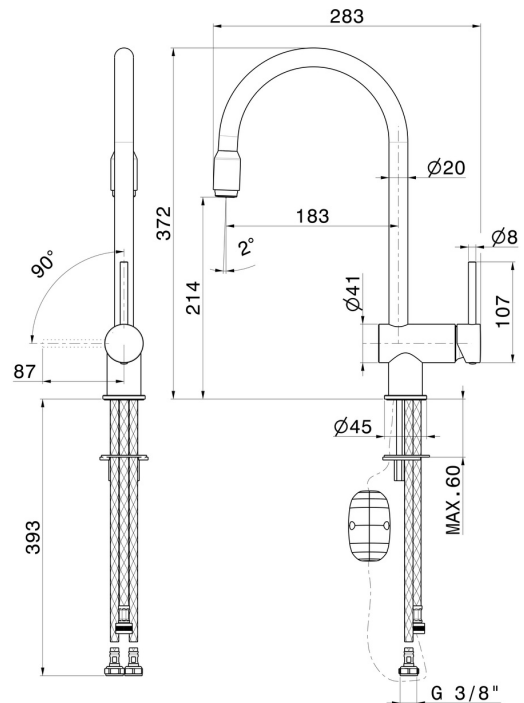

XT

4345.31.028

Einhebel-Spültischmischer mit rundem Schwenkauslauf und ausziehbarer Handbrause - oberfläche Chrom gebürstet

Chrom gebürstet

EIGENSCHAFTEN

Material	Messing
Technologie	Energy Saving - Save Water
Installation	Aufsatz
Küchenarmatur-Auslauf	runder Auslauf - schwenkbarer Auslauf
Bedienungsart	Einhebelmischer
Küchenarmaturtyp	ausziehbare Handbrause

TECHNISCHE ZEICHNUNG

XT

4345.31.028

Einhebel-Spültischmischer mit rundem Schwenkauslauf und ausziehbarer Handbrause -
oberfläche Chrom gebürstet

VERFÜGBARE OBERFLÄCHEN

31.028

Chrom gebürstet

01.093

oberfläche Schwarz matt

21.018

oberfläche Chrom

59.066

oberfläche PVD Edelstahl