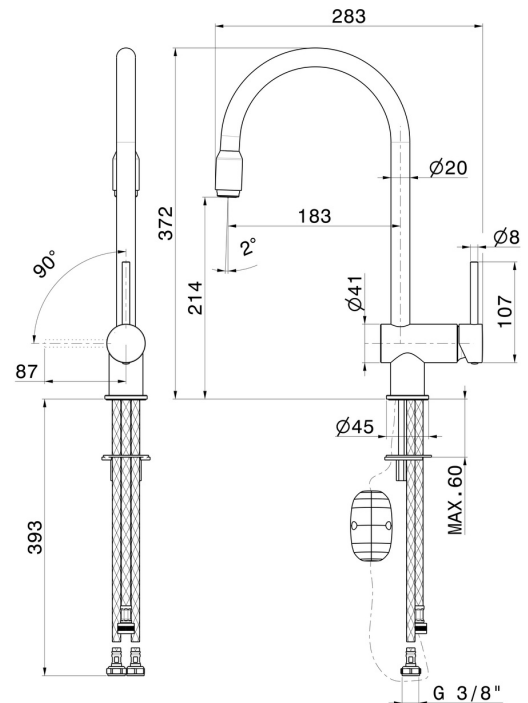

# XT

**4345.59.066**

Einhebel-Spültischmischer mit rundem Schwenkauslauf und ausziehbarer Handbrause - oberfläche PVD Edelstahl

PVD Edelstahl

## TECHNISCHE ZEICHNUNG

**XT**

**4345.59.066**

Einhebel-Spültischmischer mit rundem Schwenkauslauf und ausziehbarer Handbrause -  
oberfläche PVD Edelstahl

## VERFÜGBARE OBERFLÄCHEN

---

**59.066**

PVD Edelstahl

**01.093**

oberfläche Schwarz matt

**21.018**

oberfläche Chrom

**31.028**

oberfläche Chrom gebürstet