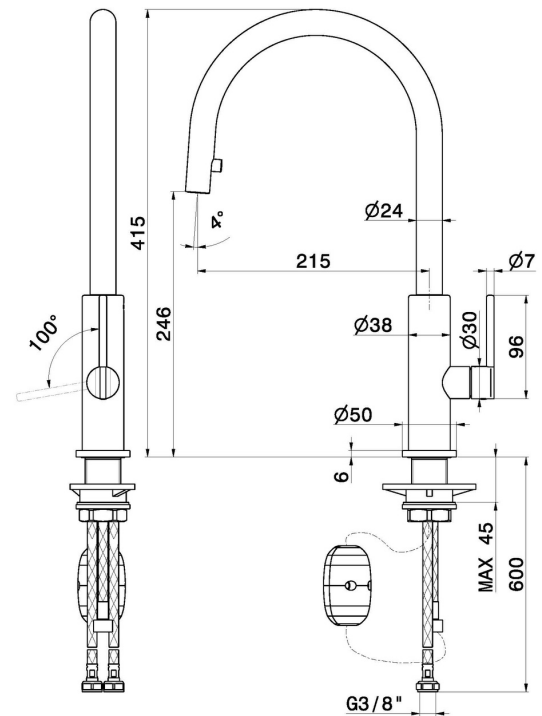

# KONBU

**72525.59.064**

Einhebel-Spültischmischer mit rundem Schwenkauslauf und ausziehbarer Handbrause - oberfläche PVD Gun Metal gebürstet

PVD Gun Metal gebürstet

## TECHNISCHE ZEICHNUNG

## **KONBU**

**72525.59.064**

Einhebel-Spültischmischer mit rundem Schwenkauslauf und ausziehbarer Handbrause -  
oberfläche PVD Gun Metal gebürstet