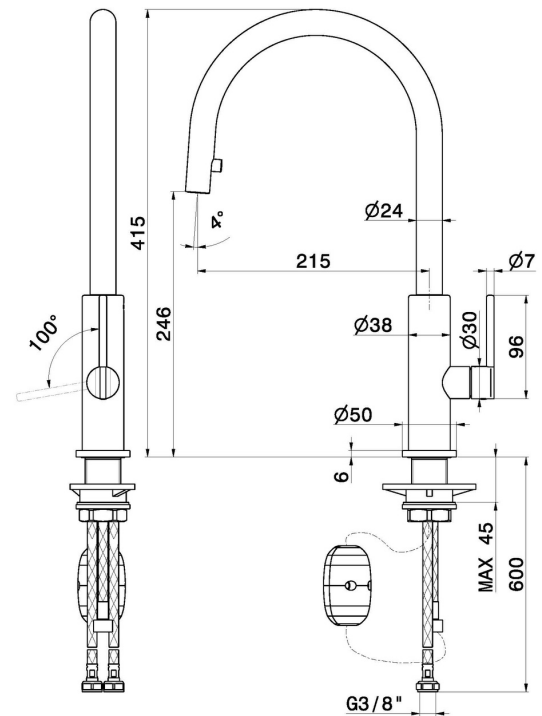

# KONBU

**72525.59.067**

Einhebel-Spültischmischer mit rundem Schwenkauslauf und ausziehbarer Handbrause - oberfläche PVD Copper Bronze gebürstet

PVD Copper Bronze gebürstet

## EIGENSCHAFTEN

|                       |  |
|-----------------------|--|
| Material              | <b>Messing</b>                               |
| Technologie           | <b>Energy Saving - Low Lead - Save Water</b> |
| Installation          | <b>Aufsatz</b>                               |
| Küchenarmatur-Auslauf | <b>runder Auslauf - schwenkbarer Auslauf</b> |
| Bedienungsart         | <b>Einhebelmischer</b>                       |
| Küchenarmaturtyp      | <b>ausziehbare Handbrause</b>                |

## TECHNISCHE ZEICHNUNG

**KONBU**

**72525.59.067**

Einhebel-Spültischmischer mit rundem Schwenkauslauf und ausziehbarer Handbrause -  
oberfläche PVD Copper Bronze gebürstet

**VERFÜGBARE OBERFLÄCHEN**

---

**59.067**