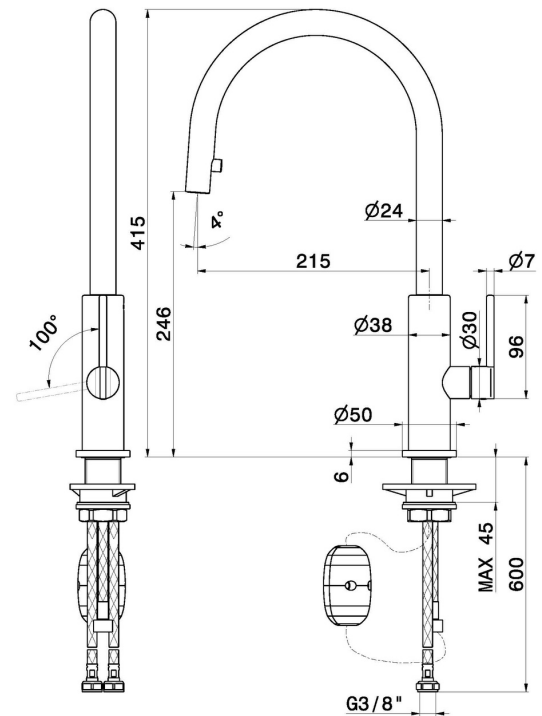

KONBU

72525.59.098

Einhebel-Spültischmischer mit rundem Schwenkauslauf und ausziehbarer Handbrause - oberfläche PVD Pale Gold gebürstet

PVD Pale Gold gebürstet

EIGENSCHAFTEN

Material	Messing
Technologie	Energy Saving - Low Lead - Save Water
Installation	Aufsatz
Küchenarmatur-Auslauf	runder Auslauf - schwenkbarer Auslauf
Bedienungsart	Einhebelmischer
Küchenarmaturtyp	ausziehbare Handbrause

TECHNISCHE ZEICHNUNG

KONBU

72525.59.098

Einhebel-Spültischmischer mit rundem Schwenkauslauf und ausziehbarer Handbrause -
oberfläche PVD Pale Gold gebürstet

VERFÜGBARE OBERFLÄCHEN

59.098

PVD Pale Gold gebürstet