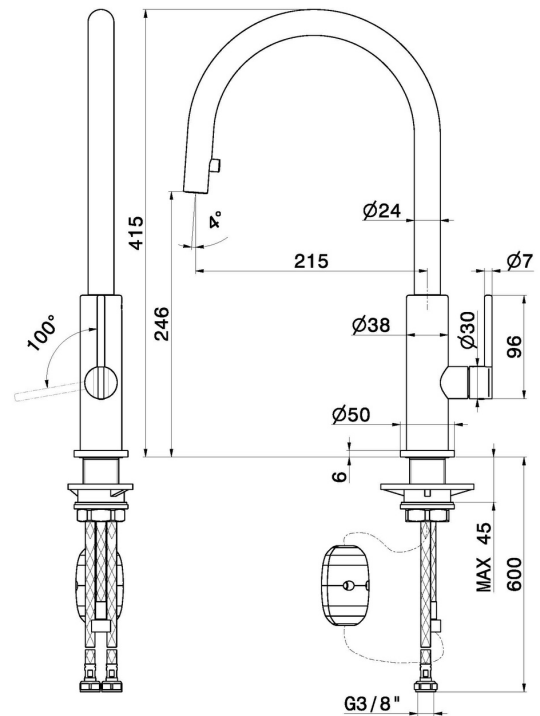

KONBU

72525.S0.165

Einhebel-Spültischmischer mit rundem Schwenkauslauf und ausziehbarer Handbrause - oberfläche Soft Eucalypt

EIGENSCHAFTEN

Material	Messing
Technologie	Energy Saving - Low Lead - Save Water
Installation	Aufsatz
Küchenarmatur-Auslauf	runder Auslauf - schwenkbarer Auslauf
Bedienungsart	Einhebelmischer
Küchenarmaturtyp	ausziehbare Handbrause

TECHNISCHE ZEICHNUNG

KONBU

72525.S0.165

Einhebel-Spültischmischer mit rundem Schwenkauslauf und ausziehbarer Handbrause -
oberfläche Soft Eucalypt

VERFÜGBARE OBERFLÄCHEN

S0.165

Soft Eucalypt

01.093