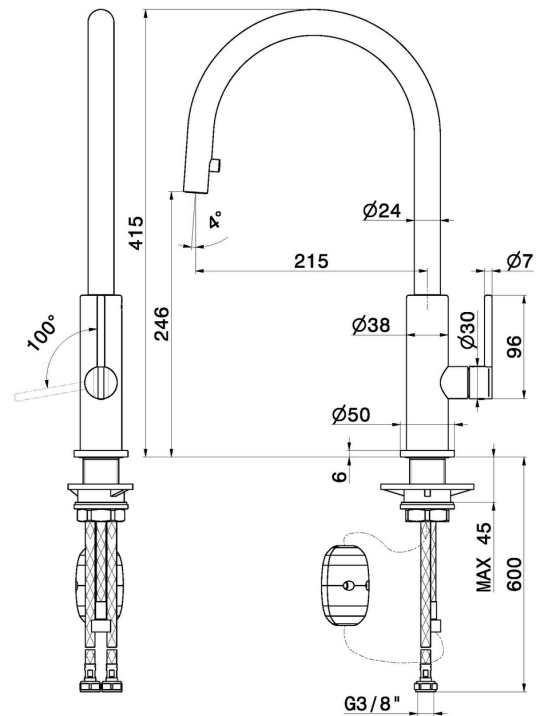

KONBU

72525.S0.166

Einhebel-Spültischmischer mit rundem Schwenkauslauf und ausziehbarer Handbrause - oberfläche Soft Cortex

EIGENSCHAFTEN

Material	Messing
Technologie	Energy Saving - Low Lead - Save Water
Installation	Aufsatz
Küchenarmatur-Auslauf	runder Auslauf - schwenkbarer Auslauf
Bedienungsart	Einhebelmischer
Küchenarmaturtyp	ausziehbare Handbrause

TECHNISCHE ZEICHNUNG

KONBU

72525.S0.166

Einhebel-Spültischmischer mit rundem Schwenkauslauf und ausziehbarer Handbrause -
oberfläche Soft Cortex

VERFÜGBARE OBERFLÄCHEN

S0.166

Soft Cortex

01.093