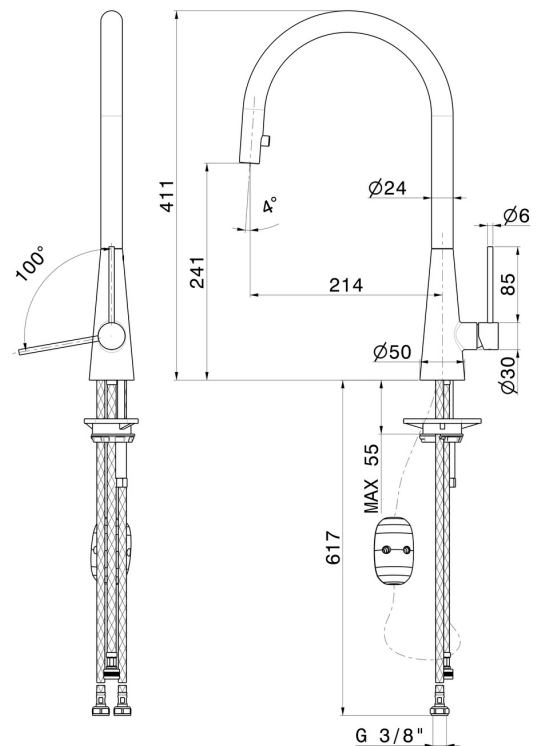

YCON

64213.01.014

Einhebel-Spültischmischer mit rundem Schwenkauslauf und ausziehbarer, versenkbarer Einstrahl-Handbrause - oberfläche Weiß matt

EIGENSCHAFTEN

Material	Messing
Technologie	Energy Saving - Save Water
Installation	Aufsatz
Küchenarmatur-Auslauf	runder Auslauf - schwenkbarer Auslauf
Bedienungsart	Einhebelmischer
Küchenarmaturtyp	ausziehbare Handbrause

TECHNISCHE ZEICHNUNG

YCON

64213.01.014

Einhebel-Spültismischer mit rundem Schwenkauslauf und ausziehbarer, versenkbarer Einstrahl-Handbrause - oberfläche Weiß matt

VERFÜGBARE OBERFLÄCHEN

01.014

Weiß matt

01.093

oberfläche PVD Edelstahl

59.067

oberfläche PVD Copper Bronze gebürstet

59.098

oberfläche PVD Pale Gold gebürstet

M0.077

oberfläche Carbon Satin