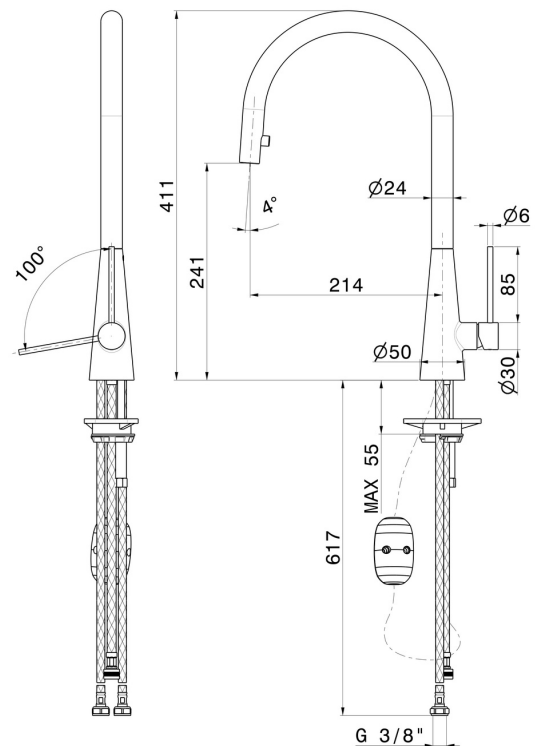

YCON

64213.01.093

Einhebel-Spültischmischer mit rundem Schwenkauslauf und ausziehbarer, versenkbarer Einstrahl-Handbrause - oberfläche Schwarz matt

EIGENSCHAFTEN

Material	Messing
Technologie	Energy Saving - Save Water
Installation	Aufsatz
Küchenarmatur-Auslauf	runder Auslauf - schwenkbarer Auslauf
Bedienungsart	Einhebelmischer
Küchenarmaturtyp	ausziehbare Handbrause

TECHNISCHE ZEICHNUNG

YCON

64213.01.093

Einhebel-Spültischmischer mit rundem Schwenkauslauf und ausziehbarer, versenkbarer Einstrahl-Handbrause - oberfläche Schwarz matt

VERFÜGBARE OBERFLÄCHEN

01.093

Schwarz matt

01.014

oberfläche Weiß matt

21.018

oberfläche Chrom

31.028

oberfläche Chrom gebürstet

59.064

oberfläche PVD Gun Metal gebürstet

59.066

oberfläche PVD Edelstahl

59.067

oberfläche PVD Copper Bronze gebürstet

59.098

oberfläche PVD Pale Gold gebürstet

M0.077

oberfläche Carbon Satin