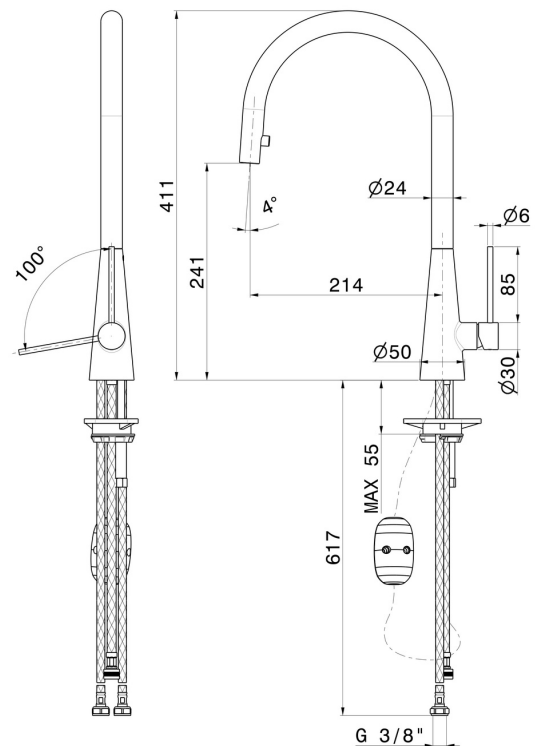

YCON

64213.31.028

Einhebel-Spültischmischer mit rundem Schwenkauslauf und ausziehbarer, versenkbarer Einstrahl-Handbrause - oberfläche Chrom gebürstet

Chrom gebürstet

EIGENSCHAFTEN

Material	Messing
Technologie	Energy Saving - Save Water
Installation	Aufsatz
Küchenarmatur-Auslauf	runder Auslauf - schwenkbarer Auslauf
Bedienungsart	Einhebelmischer
Küchenarmaturtyp	ausziehbare Handbrause

TECHNISCHE ZEICHNUNG

YCON

64213.31.028

Einhebel-Spültismischer mit rundem Schwenkauslauf und ausziehbarer, versenkbarer Einstrahl-Handbrause - oberfläche Chrom gebürstet

VERFÜGBARE OBERFLÄCHEN

31.028

Chrom gebürstet

01.014

oberfläche Weiß matt

01.093

oberfläche Schwarz matt

21.018

oberfläche Chrom

59.064

oberfläche PVD Gun Metal gebürstet

59.066

oberfläche PVD Edelstahl

59.067

oberfläche PVD Copper Bronze gebürstet

59.098

oberfläche PVD Pale Gold gebürstet

M0.077

oberfläche Carbon Satin